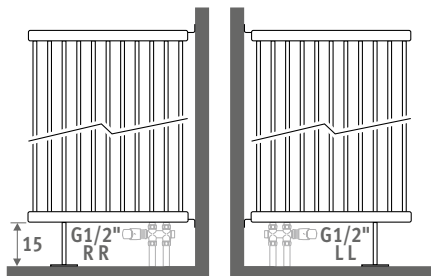

DOPLATA MODEL STOJĄCY

Dla grzejników o długości min. 56 cm.

Wysokość maks. 220 cm.

Dostawa:

- 2 nóżki
 - 2 mocowania do sufitu
 - podłączenie MM G1/2"
- Zalecany zestaw podłączeń: set 42

KOD	€	
	kolor st.	inne
Deco Space Pojedynczy SVSF.HHHLLL.XXX/MM	102,00	122,40
Deco Space Podwójny SVDF.HHHLLL.XXX/MM	102,00	122,40

DOPLATA MODEL MONTOWANY PROSTOPADLE DO ŚCIANY

Dla grzejników o długości 56 cm do 96 cm.

Wysokość maks. 220 cm.

Kod podłączeń: wpisz kod LL lub RR zamiast MM.

Dostawa:

- 1 nóżka
 - 2 mocowania boczne
 - podłączenie LL lub RR G1/2"
- Zalecany zestaw podłączeń: set 42

KOD	€	
	kolor st.	inne
Deco Space Pojedynczy SVSS.HHHLLL.XXX/RR	76,50	91,80
SVSS.HHHLLL.XXX/LL	76,50	91,80
Deco Space Podwójny SVDS.HHHLLL.XXX/RR	76,50	91,80
SVDS.HHHLLL.XXX/LL	76,50	91,80

Deco Space dostępny jest od wysokości 120 cm do 300 cm i od długości 32 cm do 120 cm.
Zapytanie: info@jaga.com.pl