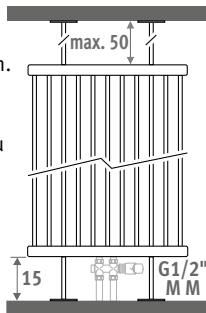

DOPLATA MODEL STOJĄCY

Dla grzejników o długości min. 56 cm.

Wysokość maks. 220 cm.

Dostawa:

- 2 nóżki
 - 2 mocowania do sufitu
 - podłączenie MM G1/2"
- Zalecany zestaw podłączeń: set 42

KOD	€	
	kolor st.	inne
Deco Space Pojedynczy SVSF.HHHLLL.XXX/MM	102,00	122,40
Deco Space Podwójny SVDF.HHHLLL.XXX/MM	102,00	122,40