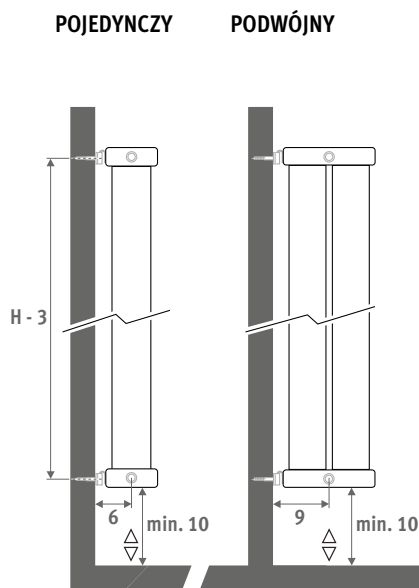

Może być również ażurową ścianką działową

DECO SPACE PIONOWY sandblast grey 001

DECO SPACE

DECO SPACE

WYMIARY (w cm)

○ standardowe podłączenia

○ wariant podłączeń

POJEDYNCZY PODWÓJNY