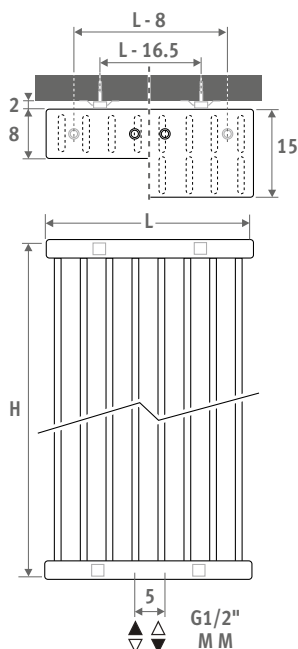

Może być również ażurową ścianką działową

DECO SPACE PIONOWY sandblast grey 001

DECO SPACE

DECO SPACE

WYMIARY (w cm)

○ standardowe podłączenia

○ wariant podłączeń

POJEDYNCZY PODWÓJNY

DOPLATA MODEL MONTOWANY PROSTOPADLE DO ŚCIANY

Dla grzejników o długości 56 cm do 96 cm.

Wysokość maks. 220 cm.

Kod podłączeń: wpisz kod LL lub RR zamiast MM.

Dostawa:

- 1 nóżka
 - 2 mocowania boczne
 - podłączenie LL lub RR G1/2"
- Zalecany zestaw podłączeń: set 42

POJEDYNCZY

kod	wys.	dł.	kolor	podł.
SVSW . 120	032 .	XXX	/MM	
uzupełnij kodem koloru				

L	W		€	
	75/65	55/45	kolor st.	inne
H 180				
032	884	457	472,80	567,40
040	1105	571	572,90	687,40
048	1326	686	674,20	809,00
056	1547	800	773,40	928,10
064	1768	914	872,40	1047,00
072	1989	1029	973,70	1168,30
080	2210	1143	1072,50	1287,10
096	2652	1371	1271,90	1526,20