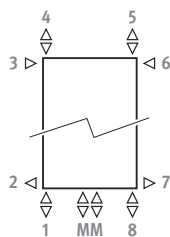

PODŁĄCZENIA

Kod:

1° cyfra = zasilanie

2° cyfra = powrót

Standardowe podłączenia:

- centralne podłączenie MM dolne lub górne, zasilanie prawe lub lewe.

Inne podłączenia (bez dopłaty):

- podłączenie dolne: wpisz kod 18 lub 81
- podłączenie górne: wpisz kod 45 lub 54
- podłączenie boczne: wpisz kod 32, 67, 41 lub 58 zamiast MM. Kod 32 lub 67 nie pasują do grzejnika montowanego prostopadłe do ściany (SVSS/SVDS)!
- podłączenie przelotowe: wpisz kod 51 lub 48