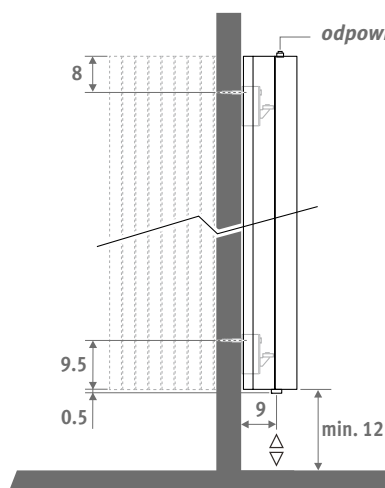

# IGUANA ANGULA PLUS

EN 442

WYMIARY (w cm)

### DOSTAWA STANDARDOWA

- podłączenie MM dolne centralne
- zawiesia do ściany
- 2 chromowane odpowietzniki G1/8"
- Angula dostarczana jest z dwoma panelami bocznymi