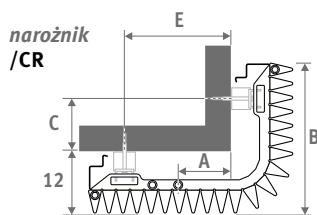

IGUANA ANGULA PLUS

EN 442

WYMIARY (w cm)

ANGULA PLUS / CR