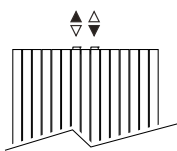

PODŁĄCZENIA

Podłączenie od góry: wpisz kod 45 lub 54 zamiast MM (1° cyfra = zasilanie).

Nie jest potrzebna dodatkowa rurka. Należy przewidzieć odpowietznik na instalacji powyżej grzejnika.

Podłączenie do instalacji jednorurowej: zestawy podłączeń 41, 42, 48 lub 49. Maks. 2 grzejniki w pętli.

ZESTAWY PODŁĄCZEŃ

W celu zapewnienia odpowiedniej mocy grzejników Iguana oraz ograniczenia oporów hydraulicznych, zaleca się stosowanie rurek zasilających o minimalnej średnicy 15/1.