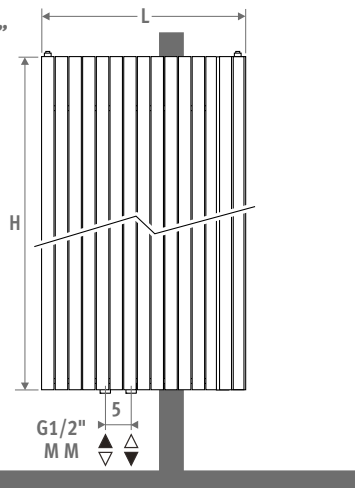

DOSTAWA STANDARDOWA

- podłączenie MM dolne centralne
- zawiesia do ściany
- 2 chromowane odpowietzniki G1/8"
- Angula dostarczana jest z dwoma panelami bocznymi

KOLORY

Przyjazny dla środowiska, odporny na zarysowania i promieniowanie UV lakier proszkowy.

Standardowe kolory:

- traffic white RAL 9016 (333), matowy
- sandblast grey (001), metalik strukturalny

Inne kolory: patrz tabela kolorów.

PODŁĄCZENIA

Podłączenie od góry: wpisz kod 45 lub 54 zamiast MM (1° cyfra = zasilanie).

Nie jest potrzebna dodatkowa rurka. Należy przewidzieć odpowietznik na instalacji powyżej grzejnika.

Podłączenie do instalacji jednorurowej: zestawy podłączeń 41, 42, 48 lub 49. Maks. 2 grzejniki w pętli.

ZESTAWY PODŁĄCZEŃ

W celu zapewnienia odpowiedniej mocy grzejników Iguana oraz ograniczenia oporów hydraulicznych, zaleca się stosowanie rurek zasilających o minimalnej średnicy 15/1.