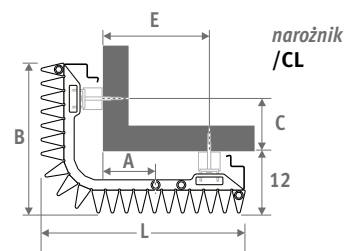

ANGULA PLUS / CL

L	A	B	C	E
40.0	10.5	29.0	10.0	21.0
45.5	13.0	34.5	15.5	26.5
51.0	16.0	40.0	21.0	32.0