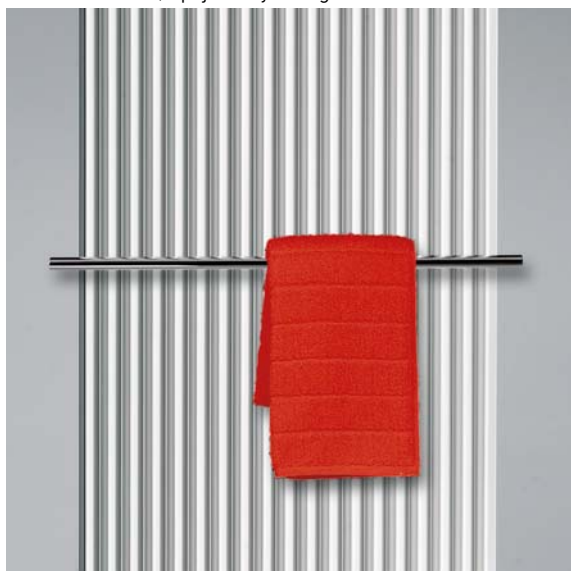

IGUANA APLANO

Dziecięcy rysunek świecącego stońca

Zainspirowana rysunkiem dziecka Iguana Circo jest interpretacją jasno świecącego stońca, przekształconego w funkcjonalne dzieło sztuki. Iguana to naturalny i delikatny akcent, który daje poczucie prawdziwego ciepła w nowoczesnej formie. To ogrzewanie w najczystszej formie.

W grzejniku Iguana Aplano, smukłe trójkątne profile umieszczone są obok siebie, tworząc jeden panel. Elegancka prostota i zadziwiający efekt. Iguana Aplano dostępna jest również w wersji „Plus” przeznaczonej do niskich temperatur zasilania.

Top 10
Design
Award
Winner
2000

ISH 1999
DESIGN PLUS
Small Product Award

IGUANA APLANO
traffic white 333, opcjonalny reling