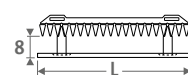

ZESTAWY PODŁĄCZEŃ

W celu zapewnienia odpowiedniej mocy grzejników Iguana oraz ograniczenia oporów hydraulicznych, zaleca się stosowanie rurek zasilających o minimalnej średnicy 15/1.

Podłączenie od ściany z zaworem Jaga Deco-Pro

Głowica termostatyczna i złącza w komplecie.

set 48	SZCZOTKOWANA STAL NIERDZEWNA	€
	CODE.PW3.PS.1...	215,80
set 41	CHROM	€
	CODE.PW3.DW.1...	147,90
	CODE.PW3.DC.1...	158,70

uzupełnij kodem złącz

Rurka metalowa 15/1	115
Rurka metalowa 16/1	116
Rurka metalowa 18/1	118
Rurka RPE/ALU 16/2	316
Rurka RPE/ALU 18/2	318

Inne podłączenia:

Patrz rozdział "Zestawy podłączeń i zawory" aby znaleźć inne zestawy i dane techniczne.

OPCJE

Reling / reling z haczykami - chromowane aluminium

Reling z haczykami = reling + 5 sztuk haczyków.