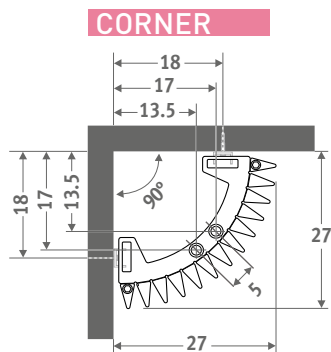

Elegancka prostota i zadziwiający efekt.

Grzejnik Iguana Corner może być wykonany w wersjach o wysokości 125 cm i 150 cm, zaprojektowanych specjalnie do montażu w narożniku nad wanną.

Iguana Corner dostępna jest również w wersji „Plus” przeznaczonej do niskich temperatur zasilania.

Top 10
Design
Award
Winner
2000

ISH 1999
DESIGN PLUS
Small Heating Item

IGUANA CORNER traffic white 333, opcjonalny reling

IGUANA CORNER

IGUANA CORNER

WYMIARY (w cm)

DOSTAWA STANDARDOWA

- podłączenie MM dolne centralne
- zawiesia do ściany
- 2 chromowane odpowietrzniki G1/8"
- Iguana Plus dostarczana jest z dwoma panelami bocznymi