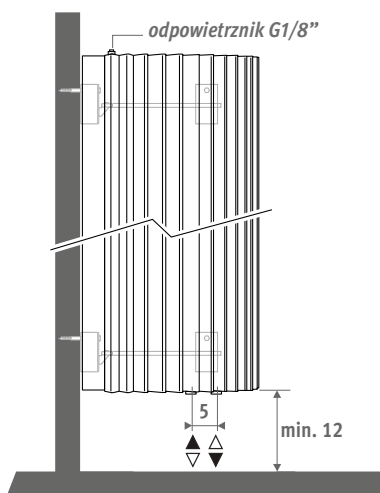

Elegancka prostota i zadziwiający efekt.

Grzejnik Iguana Corner może być wykonany w wersjach o wysokości 125 cm i 150 cm, zaprojektowanych specjalnie do montażu w narożniku nad wanną.

Iguana Corner dostępna jest również w wersji „Plus” przeznaczonej do niskich temperatur zasilania.

Top 10
Design
Award
Winner
2000

ISH 1999
DESIGN PLUS
Small Heating Item

IGUANA CORNER traffic white 333, opcjonalny reling

IGUANA CORNER

IGUANA CORNER

WYMIARY (w cm)

DOSTAWA STANDARDOWA

- podłączenie MM dolne centralne
- zawiesia do ściany
- 2 chromowane odpowietrzniki G1/8"
- Iguana Plus dostarczana jest z dwoma panelami bocznymi