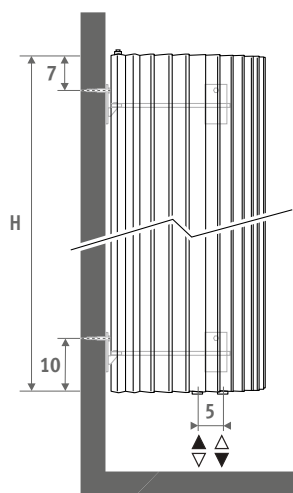

Elegancka prostota i zadziwiający efekt.

Grzejnik Iguana Corner może być wykonany w wersjach o wysokości 125 cm i 150 cm, zaprojektowanych specjalnie do montażu w narożniku nad wanną.

Iguana Corner dostępna jest również w wersji „Plus” przeznaczonej do niskich temperatur zasilania.

Top 10
Design
Award
Winner
2000

ISH 1999
DESIGN PLUS
Small Heating Item

IGUANA CORNER traffic white 333, opcjonalny reling

IGUANA CORNER

IGUANA CORNER

WYMIARY (w cm)

DOSTAWA STANDARDOWA

- podłączenie MM dolne centralne
- zawiesia do ściany
- 2 chromowane odpowietrzniki G1/8"
- Iguana Plus dostarczana jest z dwoma panelami bocznymi