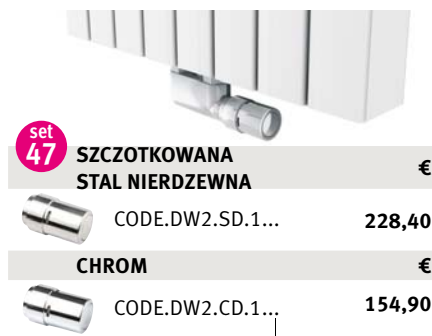

ZESTAWY PODŁĄCZEŃ

Podłączenie od ściany z zaworem Jaga Danfoss Pro

Głowica termostaticzna i złącza w komplecie.