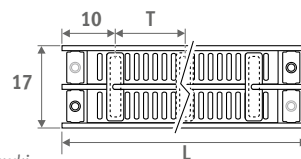

## PANEL PLUS STOJĄCY

- standardowe podłączenia
- wariant podłączeń

H	12	18	>18
B	7.5	10 > 13	12 > 17

Typ 22

Typ 34

## GRZEJNIK Z ŁAWKĄ

L	T	S*	V*
120	99.0	2	2
160	69.5	3	2
200	89.5	3	2
240	109.5	3	3
280	86.5	4	3

\* S = ilość mocowań ławki,  
V = ilość nóżek