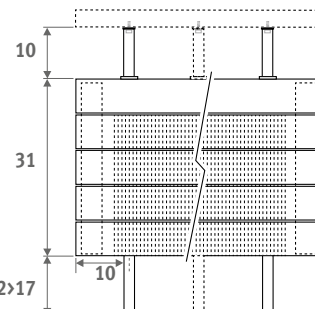

# PANEL PLUS STOJĄCY

WYMIARY (w cm)

## PANEL PLUS STOJĄCY

- standardowe podłączenia
- wariant podłączeń

H	12	18	>18
B	7.5	10 > 13	12 > 17

Typ 22

Typ 34

## GRZEJNIK Z ŁAWKĄ

L	T	S*	V*
120	99.0	2	2
160	69.5	3	2
200	89.5	3	2
240	109.5	3	3
280	86.5	4	3

\* S = ilość mocowań ławki,  
V = ilość nóżek