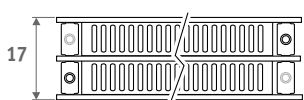

Dostępny również w wersji  
pionowej i poziomej.

**PANEL PLUS STOJĄCY** wysokość 18 cm,  
sandblast grey 001

PANEL PLUS STOJĄCY

# PANEL PLUS STOJĄCY

WYMIARY (w cm)

## PANEL PLUS STOJĄCY

- standardowe podłączenia
- wariant podłączeń

H	12	18	>18
B	7.5	10 > 13	12 > 17

Typ 22

Typ 34

## GRZEJNIK Z ŁAWKĄ

L	T	S*	V*
120	99.0	2	2
160	69.5	3	2
200	89.5	3	2
240	109.5	3	3
280	86.5	4	3

\* S = ilość mocowań ławki,  
V = ilość nóżek