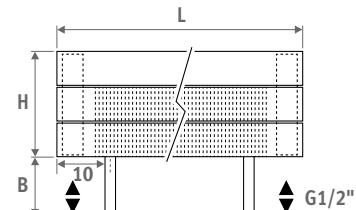

# PANEL PLUS STOJĄCY

WYMIARY (w cm)

## PANEL PLUS STOJĄCY

- standardowe podłączenia
- wariant podłączeń

H	12	18	>18
B	7.5	10 > 13	12 > 17

Typ 22

Typ 34

## GRZEJNIK Z ŁAWKĄ

L	T	S*	V*
120	99.0	2	2
160	69.5	3	2
200	89.5	3	2
240	109.5	3	3
280	86.5	4	3

\* S = ilość mocowań ławki,  
V = ilość nóżek